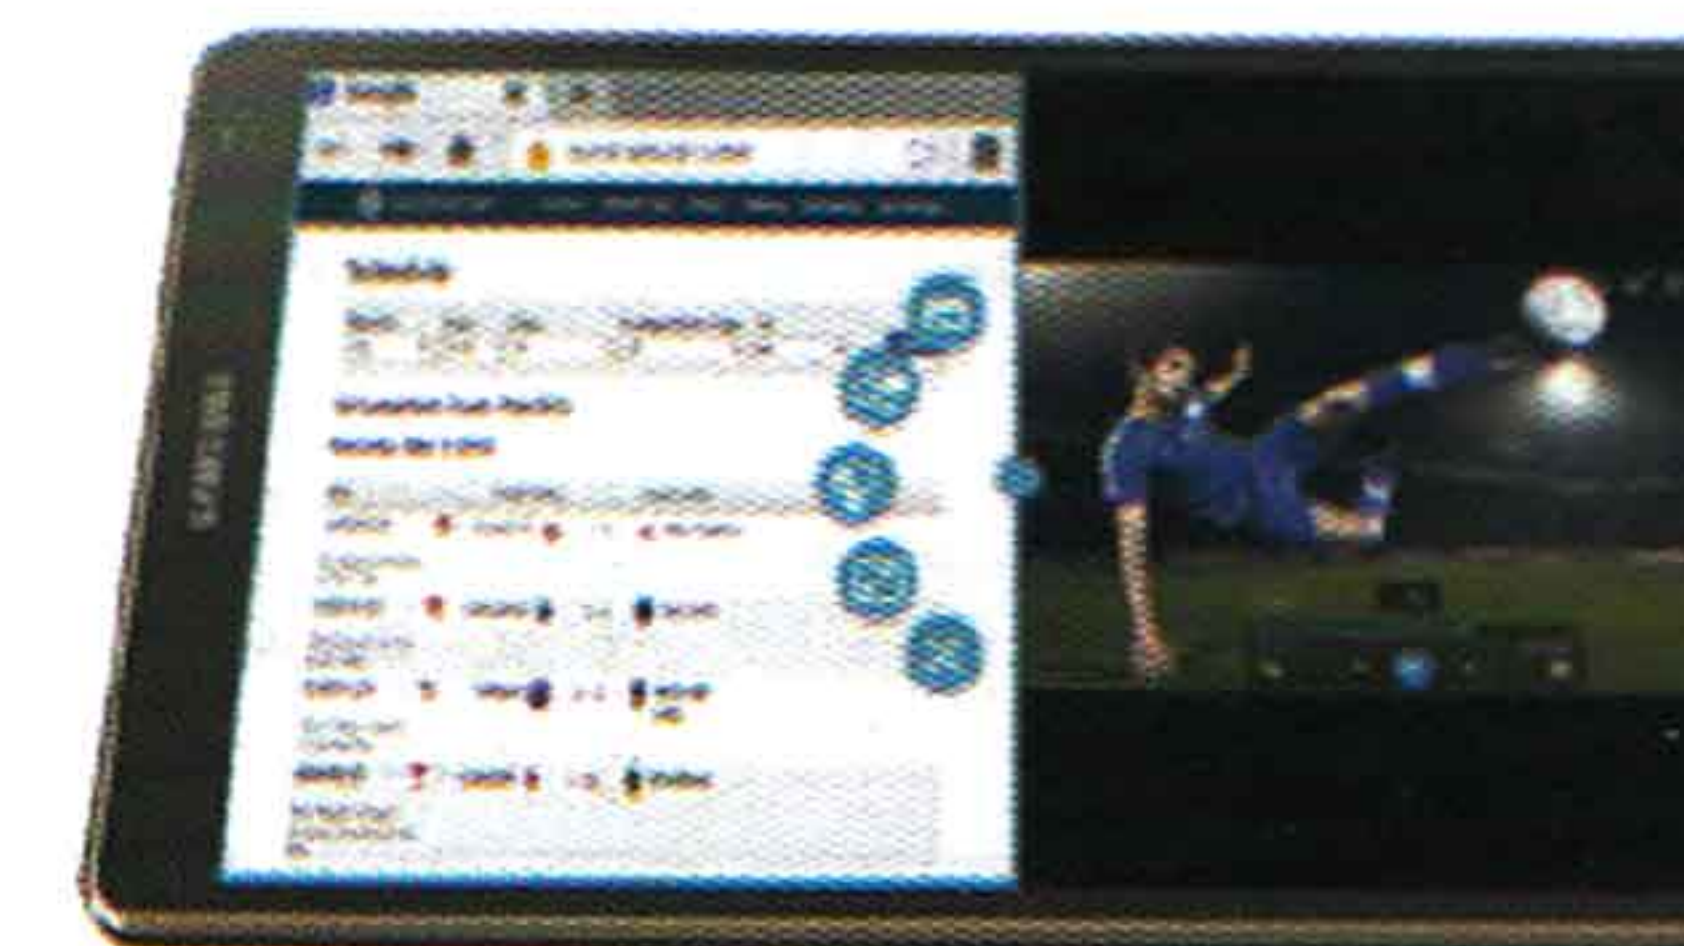

- وزن بسیار سبک (Wi-Fi) 294g / (LTE) 298g
- ضخامت بسیار پایین ۶/۶ میلیمتری

قابلیت Multi Window

- قابلیت استفاده از دو یا چند عملکرد در صفحات جداگانه در آن واحد
- گشت و گذار در اینترنت، تماشای ویدیو، چک کردن ایمیل و پاسخ به تماس‌ها به طور همزمان