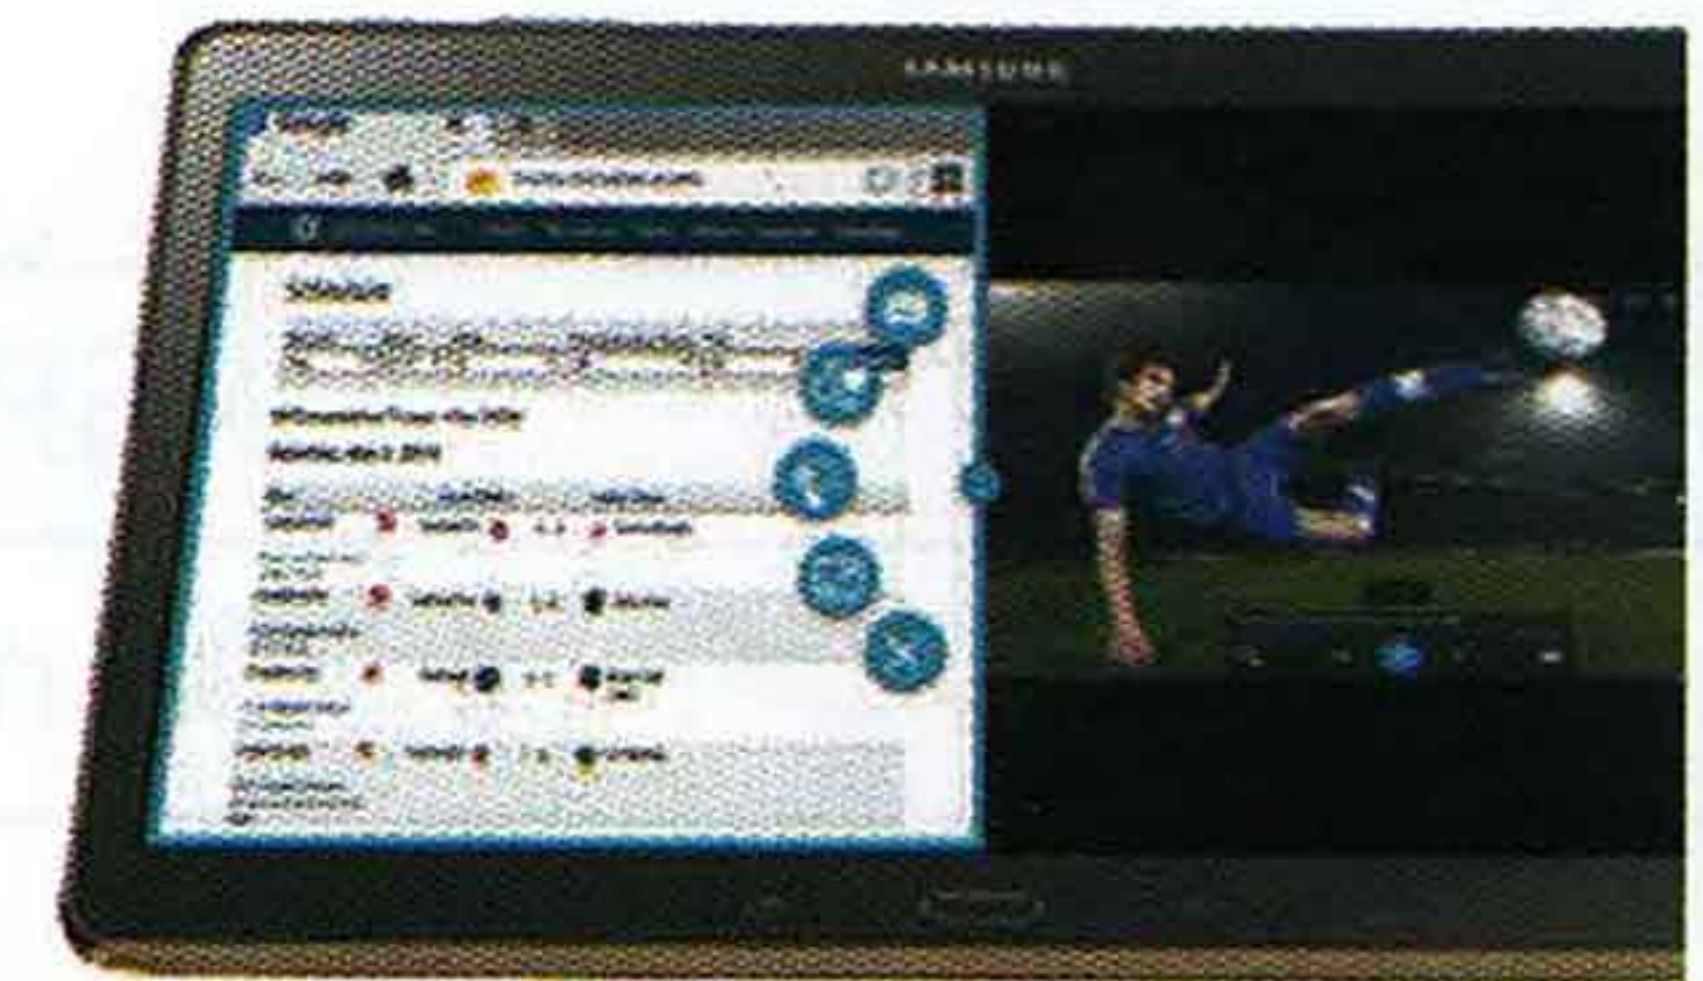

قابلیت Multi Window

- قابلیت استفاده از دو یا چند عملکرد در صفحات جداگانه در آن واحد
- گشت و گذار در اینترنت، تماشای ویدیو، چک کردن ایمیل و پاسخ به تماس‌ها به طور همزمان