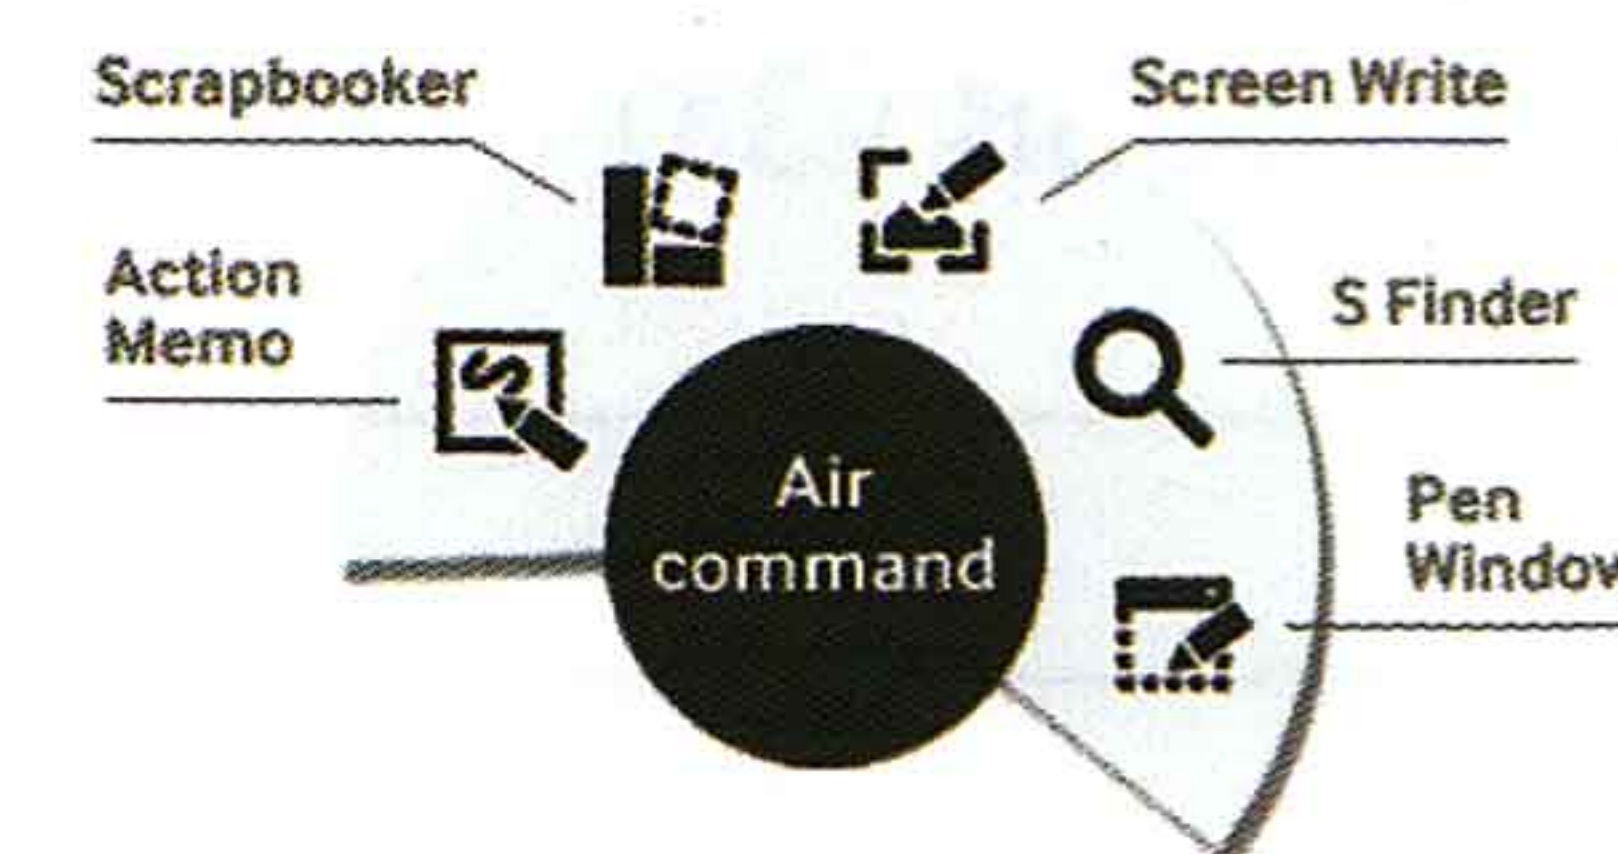

قابلیت Air Command با S-Pen

- دسترسی سریع به قابلیت‌های S-Pen در هر مکان از صفحه
- Screen Write, Action Memo, Scrapbooker S Finder, Pen Window